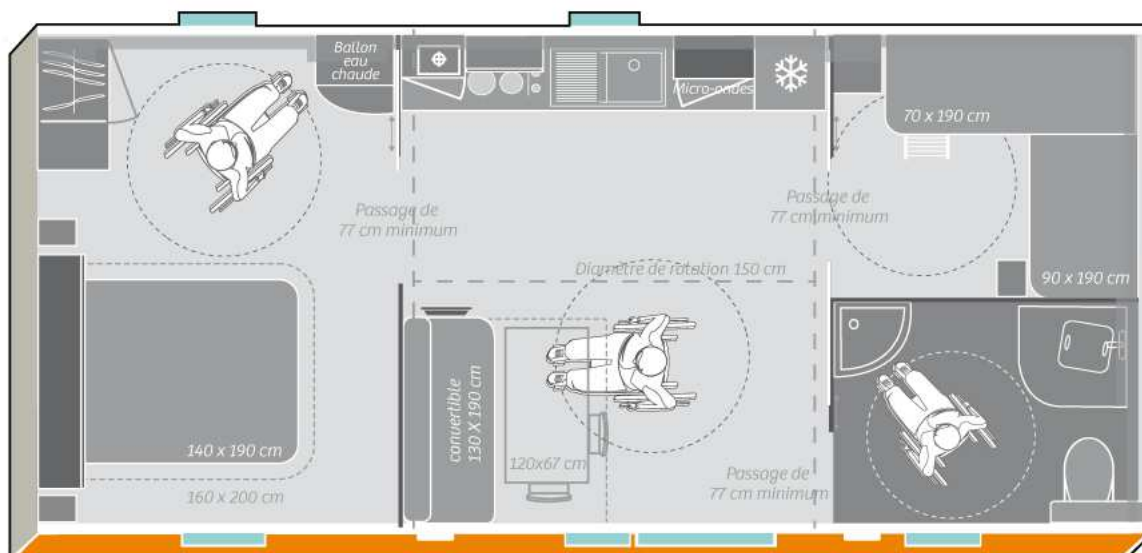

Descriptif

Mobil-home situé à l'entrée du camping, face à l'accueil et au restaurant.

- **Terrasse** : couverte avec table de jardin en bois et rampe d'accès.
- **Salon** : banquette transformable en lit double, prise TV et chauffage par bain d'huile ou souffleur dans la salle de bain.
- **Cuisine** : 4 feux gaz, frigo, four à micro-onde, cafetière (voir inventaire pour le contenu de la vaisselle).
- **Chambres** : sommiers à lattes, matelas à ressorts,
 - Chambre 1 : 1 grand lit de 140x190cm
 - Chambre 2 : 2 petits lits (superposés) de 80x190cmLes chambres sont équipées de couvertures, d'un traversin pour la chambre parentale et d'oreillers pour la chambre des enfants.
- **Salle d'eau** : grande surface, douche à l'italienne et WC adapté, barre d'appui, ...
- Menuiseries : PVC avec doubles vitrage.
- Coffre de rangement individuel.